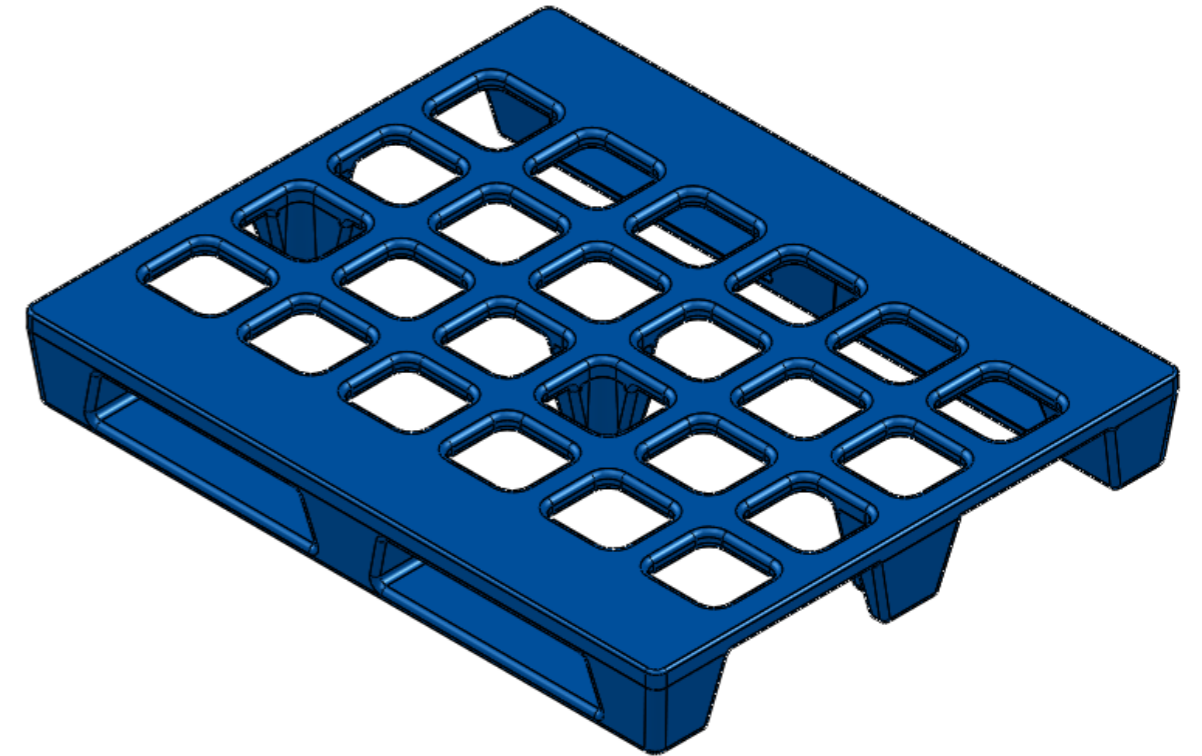

ПДН1000_1

					ПДН1000_1			
Изм.	Лист	№ докум.	Подп.	Дата	Евро-поддон РН1000_1 облегченный	Лит.	Масса	Масштаб
Разраб.	Трыков						9.02	1:10
Пров.	Королев					Лист 1	Листов 1	
Т. контр.						ООО "АНИОН"		
Н. контр.								
Утв.	Яшин							