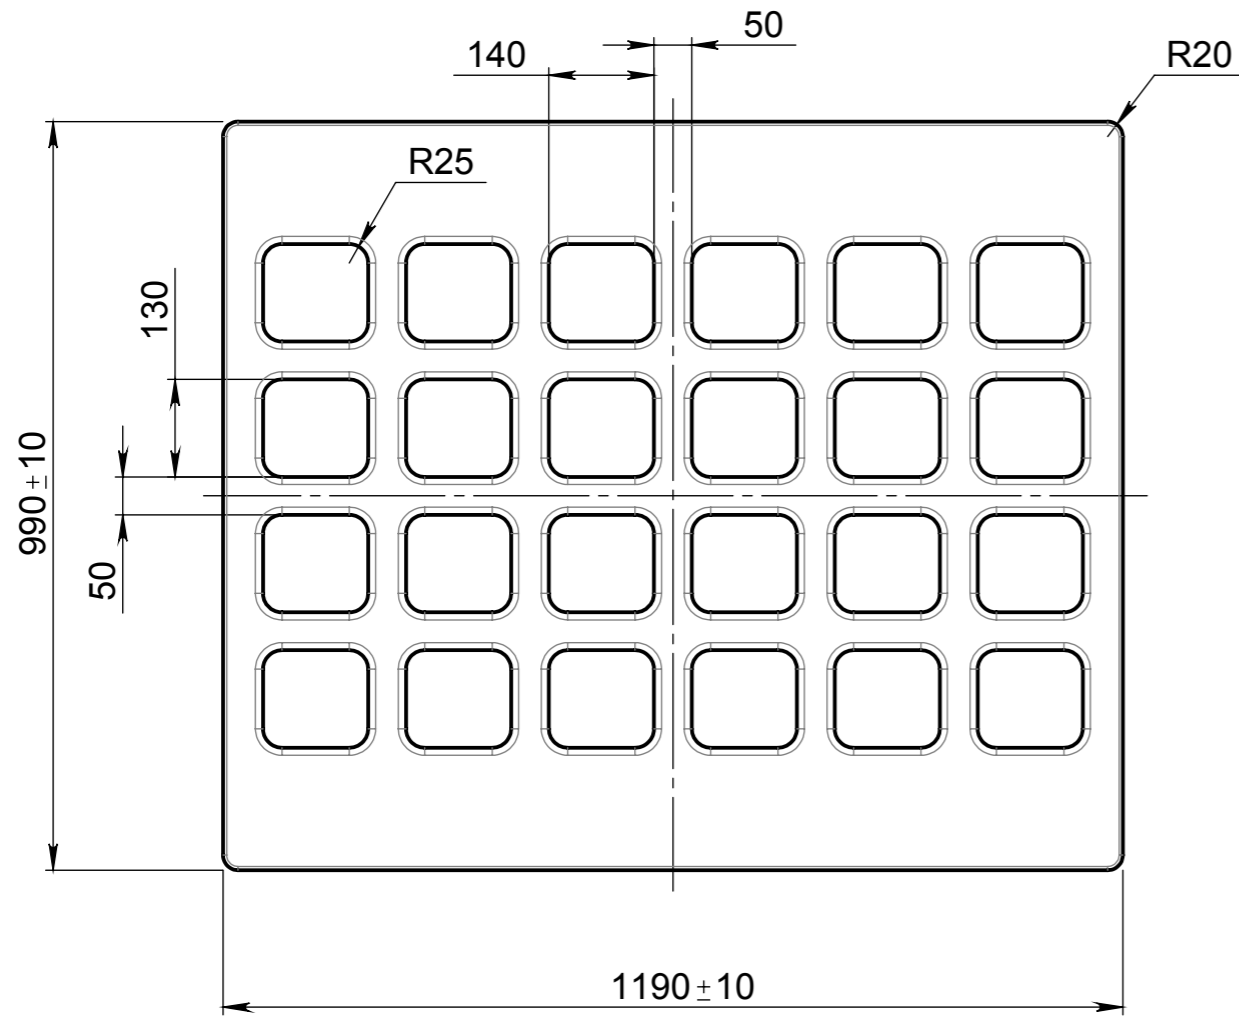

ПДН1000_1

					ПДН1000_1			
Изм.	Лист	№ докум.	Подп.	Дата	Евро-поддон РН1000_1 облегченный	Лит.	Масса	Масштаб
Разраб.	Трыков						9.02	1:10
Пров.	Королев					Лист 1	Листов 1	
Т. контр.						ООО "АНИОН"		
Н. контр.								
Утв.	Яшин							