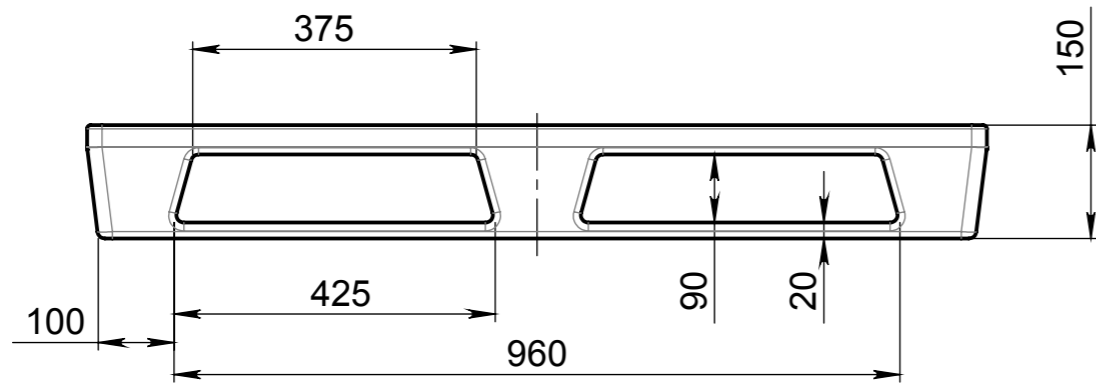

ПДН1000_1

					ПДН1000_1			
Изм.	Лист	№ докум.	Подп.	Дата	Евро-поддон РН1000_1 облегченный	Лит.	Масса	Масштаб
Разраб.	Трыков						9.02	1:10
Пров.	Королев					Лист 1	Листов 1	
Т. контр.						ООО "АНИОН"		
Н. контр.								
Утв.	Яшин							