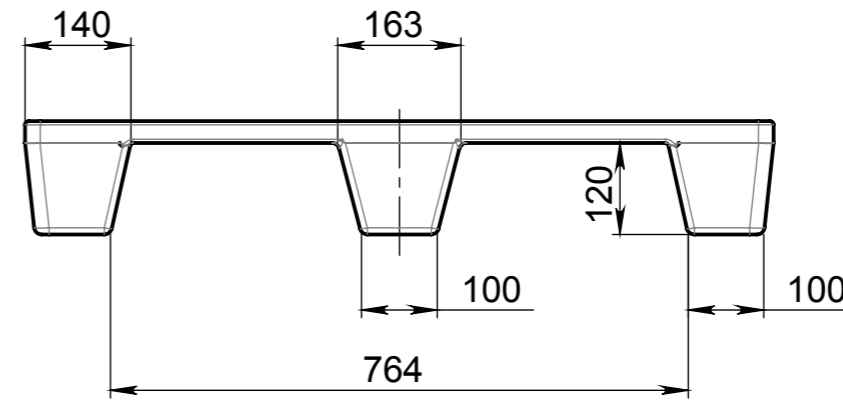

ПДН1000_1

					ПДН1000_1			
Изм.	Лист	№ докум.	Подп.	Дата	Евро-поддон РН1000_1 облегченный	Лит.	Масса	Масштаб
Разраб.	Трыков						9.02	1:10
Пров.	Королев					Лист 1	Листов 1	
Т. контр.						ООО "АНИОН"		
Н. контр.								
Утв.	Яшин							